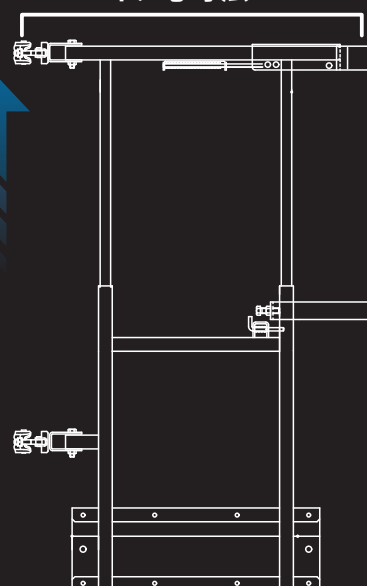

従来

設置後

施工写真 昇降開口部

高さの調整可能 (600~1000) 単位:mm

パイプ芯寸法 600

1000
900
800
700
600

270

■製造元・お問い合わせ