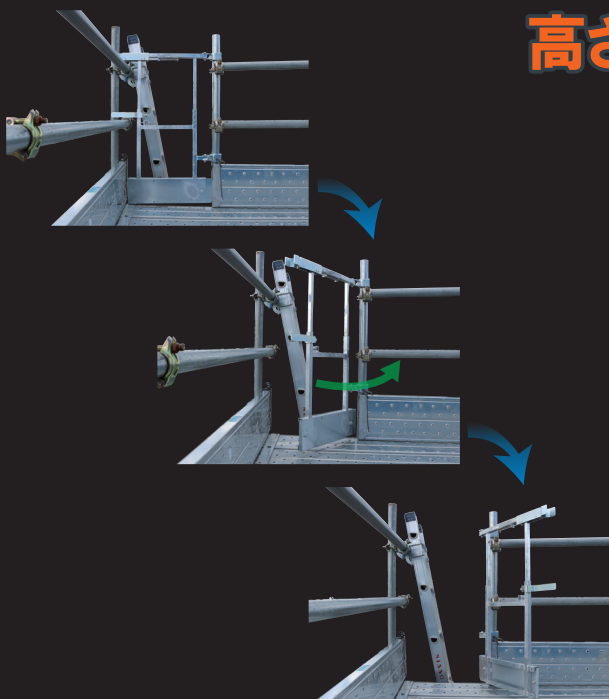

NISSO Pla-one series

プラワンシリーズ PAT.P

安全性と作業性を追求! NISSO番線レスシステム

Pla-one GATE

プラワン ゲート(単管足場用 伸縮開口扉)

NISSO

Nisso Industries Co.,Ltd.

手摺・幅木一体で人と物の墜落・落下を防止します!!

従来

設置後

施工写真 昇降開口部

高さの調整可能 (600~1000) 単位:mm

パイプ芯寸法 600

1000
900
800
700
600

270

■製造元・お問い合わせ