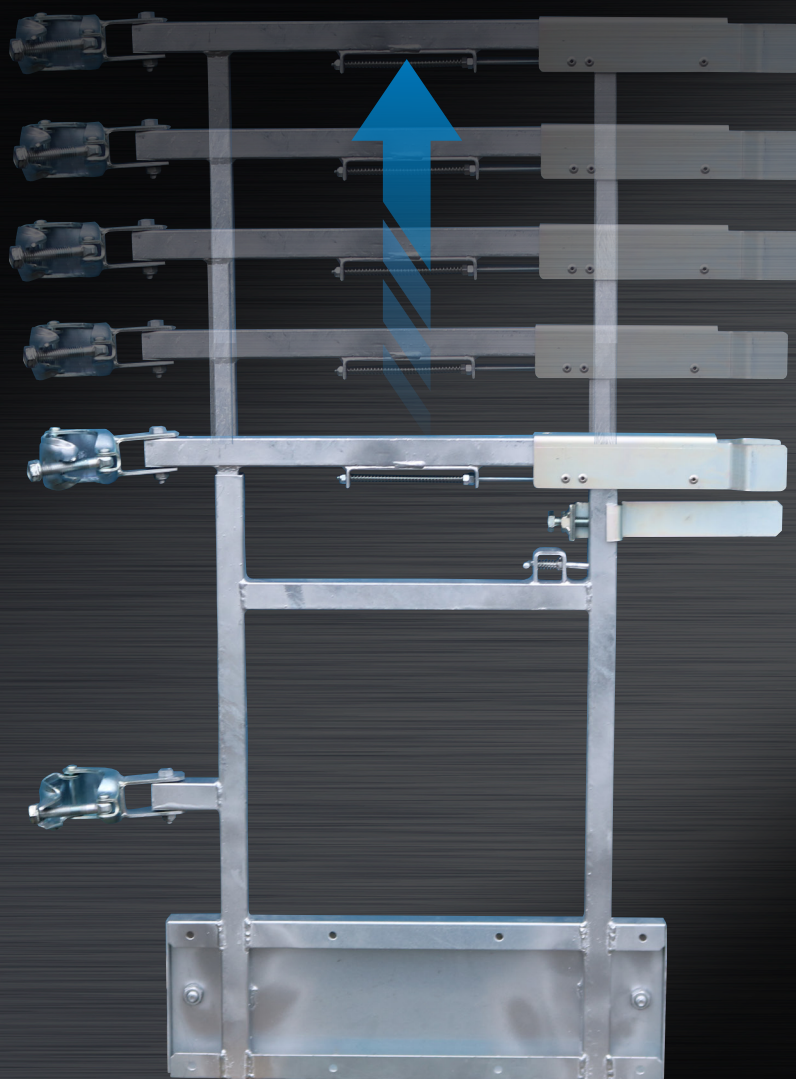

NISSO Pla-one series

プラワンシリーズ PAT.P

安全性と作業性を追求! NISSO番線レスシステム

Pla-one GATE

プラワン ゲート(単管足場用 伸縮開口扉)

NISSO

Nisso Industries Co.,Ltd.

手摺・幅木一体で人と物の墜落・落下を防止します!!

従来

設置後

施工写真 昇降開口部

高さの調整可能 (600~1000) 単位:mm

パイプ芯寸法 600

1000
900
800
700
600

270

■製造元・お問い合わせ